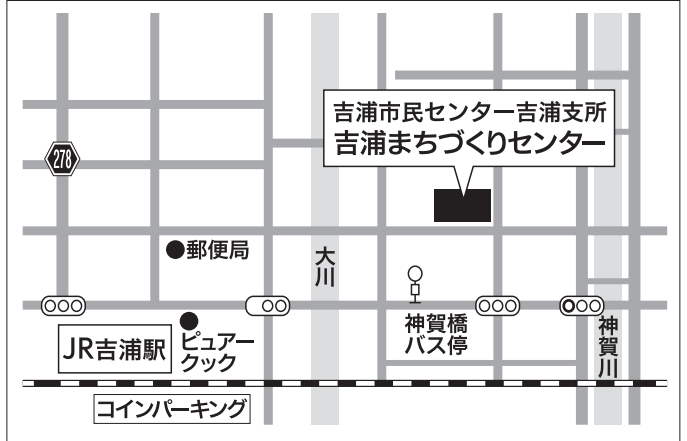

お問合せ

呉信用金庫ホール

☎ (0823) 25-7878 受付時間
9:00~19:00
※月曜日休館(月曜日が祝祭日の場合は翌平日)

くれまちかどインフォメーション

予告 吉浦地区文化祭(春・芸能祭)

令和6年3月2日(土)
10:30～カラオケ発表会

令和6年3月3日(日)
10:00～芸能祭

バザー(食堂)
10:00～14:00 [両日とも]

芸能祭は子どものピアノ・太極拳・大正琴・銭太鼓・コーラス・パレエなど予定お誘い合わせの上、ぜひお越しください。

※日時及び内容等は予定であり、変更となる場合もあります。

詳しくは市政だより3月号(2月発行号)または呉市ホームページをご覧ください。

【お問合せ】吉浦まちづくりセンター ☎0823-31-7540

吉浦まちづくりセンターアクセス

電車◆ JR呉線 吉浦駅下車 徒歩5分

バス◆ 吉浦天応線 神賀橋バス停下車 徒歩2分

※駐車場はございませんので、公共交通機関をご利用ください。

アクセスマップ

次回予告

登録アーティストによる

2023くれまちかど コンサート

2024年3月10日

13:30開演(13:00開場)

郷原まちづくりセンター