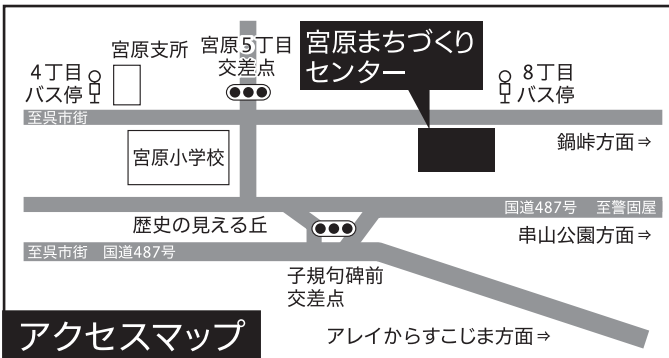

# くれまちかどインフォメーション

宮原地区の一大イベント  
『文化祭』が毎年秋に開催されます。

宮原中学校吹奏楽も参加します。

手作り市では、陶芸や小物  
アクセサリなどの  
販売で盛り上がります。

各団体の作品も  
たくさん展示

お弁当・いなり・いがもち  
チーズケーキ・コーヒーなど  
飲食の販売もあります。

## 宮原まちづくりセンターアクセス

〈お問合せ〉☎0823-22-1016

- 車 — ◆呉市街・広方面から警固屋・音戸方面(宮原線)へ  
◆音戸・警固屋方面から呉市街方面(宮原線)へ
- バス — ◆呉市街方面から(鍋棧橋・音戸の瀬戸行き)  
宮原8丁目バス停下車徒歩1分  
◆音戸・警固屋方面から(宮原線呉駅前行き)  
宮原8丁目バス停下車徒歩1分

駐車場のご案内 宮原まちづくりセンター駐車場 10台  
※駐車場が少ないためできるだけ公共交通機関ご利用でお越しください。

### アクセスマップ