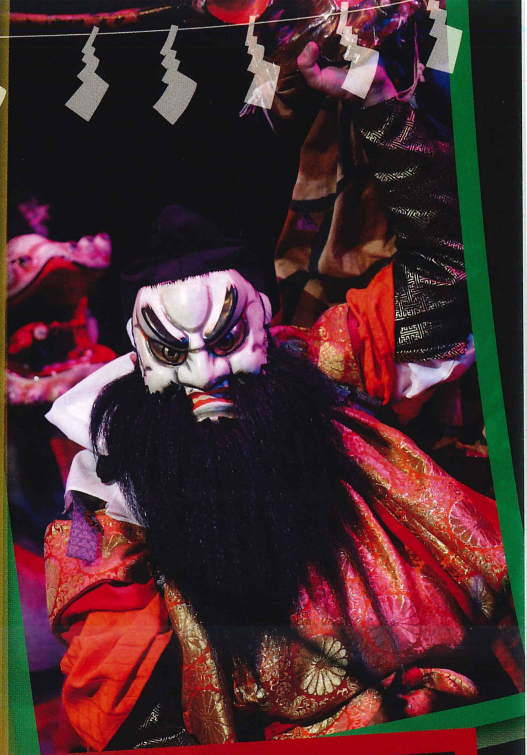

神楽

「呉」公演

呉信用金庫ホール開館35周年・呉信用金庫ホールネーミングライツパートナー記念事業

衣装着用
体験

実施します！

春 到来！呉の神楽ファンにお届けする伝統の神楽舞

2023年 4月23日(日)

開場12:30 開演13:30 終演17:00(予定)

呉信用金庫ホール

呉市中央3丁目10番1号(JR呉駅より徒歩7分)

TEL:0823-25-7878 <https://www.kure-bunka.jp>

儀式舞
滝夜叉姫
土蜘蛛
大蛇
紅葉狩

琴庄神楽団(北広島町)

宮乃木神楽団(広島市)

琴庄神楽団(北広島町)

石見神楽亀山社中(島根県浜田市)