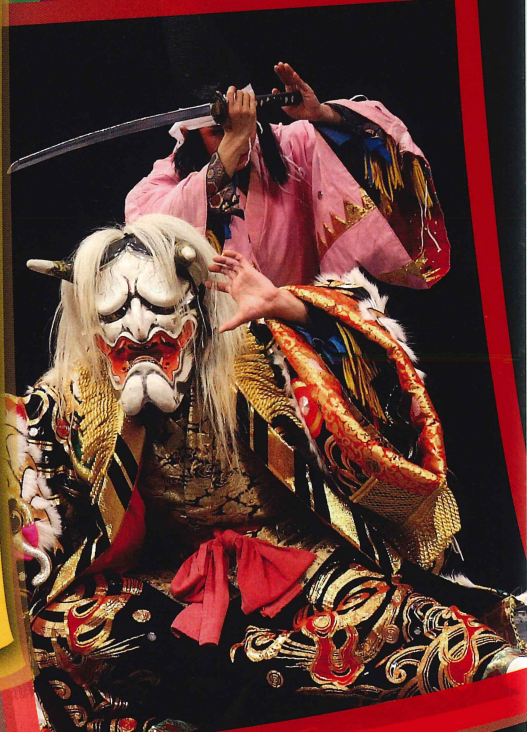

神楽

「呉」公演

呉信用金庫ホール開館35周年・呉信用金庫ホールネーミングライツパートナー記念事業

衣装着用
体験

実施します！

春 到来！呉の神楽ファンにお届けする伝統の神楽舞

2023年 4月23日(日)

開場12:30 開演13:30 終演17:00(予定)

呉信用金庫ホール

呉市中央3丁目10番1号(JR呉駅より徒歩7分)

TEL:0823-25-7878 <https://www.kure-bunka.jp>

儀式舞
滝夜叉姫
土蜘蛛
大蛇
紅葉狩

琴庄神楽団(北広島町)

宮乃木神楽団(広島市)

琴庄神楽団(北広島町)

石見神楽亀山社中(島根県浜田市)