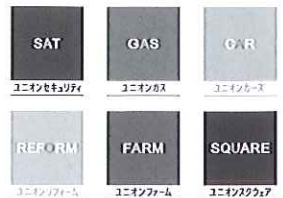

〒737-0046
広島県呉市中通3丁目1番27号
(福屋デパートさん西並び)

subarucoffee_store

海軍さんの珈琲

※「海軍さんの珈琲」は株式会社郡珈琲店の登録商標です。

since 1959
郡珈琲店 呉市中通2丁目5-3 ☎0120-02-7730
(通話料無料) 受付時間9:00~17:00(定休日除く)

暮らしを彩る種になる。

union

ユニオンフォレスト株式会社