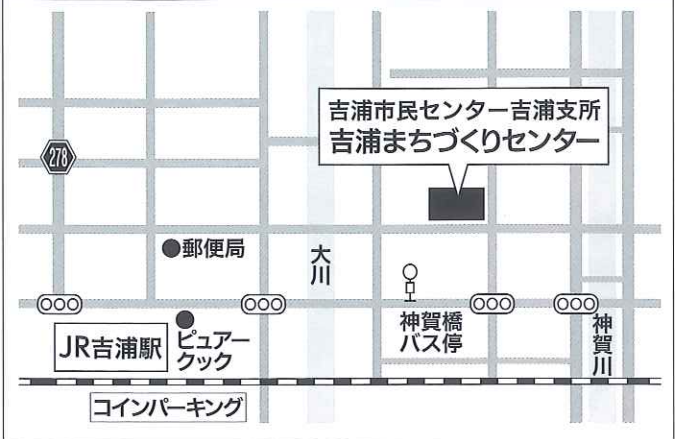

くれまちかどインフォメーション

いきがづくり、
絆づくり。

文化祭

2020年3月7日(土)・8日(日)

吉浦では、まちづくりセンターで実施している講座やサークル活動などを発表する場として、毎年同センターにおいて文化祭が開催され地域交流の場となっています。令和元年度の文化祭は、令和2年3月7日(土)と8日(日)の予定です。当日はうどん販売などのバザーもございます。お気軽にお立ち寄りください。

吉浦まちづくりセンターアクセス

〈お問合せ〉☎0823-31-7540

電車◆ JR呉線 吉浦駅下車 徒歩5分

バス◆ 吉浦天応線 神賀橋バス停下車 徒歩2分

※駐車場はございませんので、公共交通機関をご利用ください。

アクセスマップ

次回予告

2020年

2月16日(日)

13:30開演(13:00開場)

入場
無料

郷原まちづくりセンター
呉市郷原町1585-8

デュオ クレタ

〈出演〉Duo Kreta

川岡 光一(チェロ)

小髙 寛二(ピアノ)

〈お問合せ〉呉信用金庫ホール
☎0823-25-7878

呉伸工業株式会社

<http://kureshin-kogyo.com>

〒737-0845 呉市吉浦新町2丁目2-17
TEL. 0823-31-0055
FAX. 0823-31-0001
E-Mail:kureshin@wonder.ocn.ne.jp

音、空気、脈動

安心・安全な社会を目指して

ISO9001認証取得

建設コンサルタント

総合技研株式会社

〔測量・調査・設計〕

<http://sg-giken.co.jp> 本社 〒737-0842 呉市吉浦東町12番地17号
TEL 0823-31-0245 FAX 0823-31-0517

原 医 院

(内科、循環器科、小児科)

【診 療 所】 〒737-0852 広島県呉市吉浦東本町1-7-4
TEL(0823)31-0797 FAX(0823)31-0061

胃弱、整腸、消化不良に 和漢薬製剤

御 陀 羅 尼 助 丸

おん だ ら に す け が ん

和漢胃腸薬 御陀羅尼助丸 本 舗

二反田薬品工業株式会社

広島県呉市吉浦新町2丁目5番2号 TEL(0823)31-1515

お買い物は ★
吉浦商店連盟
加盟店で! ★

初回60分無料・呉駅徒歩1分

クレール法律事務所

弁護士 平岡達也

☎0823-89-9312

離婚・相続・破産などお困りごとをご相談ください。

呉市文化振興財団の詳細のご案内はホームページをご覧ください <http://kure-bunka.jp/>

「呉市文化ホール」名称変更のお知らせ

呉市文化ホールは2019年4月1日から愛称として
呉信用金庫ホールとなりました。