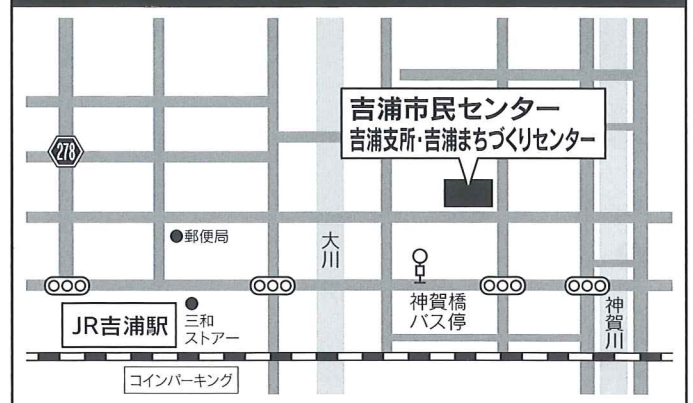

〒737-0852 呉市吉浦東本町1丁目7番23号 吉浦市民センター4階

毎年約200力所から公演依頼を受ける人気者
ジャンボ 夜笠
きぬがさ
広島弁爆笑落語くれしん笑芸会会長

笑いの通天閣
コトノ・土岐の城
とぎのじやう

入場無料

広島演芸協会会長
秋風亭てい朝
しゅうふうてい
ちよう
平成10年国民文化祭落語競演会優勝など受賞歴多数

笑門福来!

高校2年
ジャンボ喜小團
こむく
30年10回ひびきの国こども落語全国大会
商工会議所全額賞受賞

主催：公益財団法人呉市文化振興財団 呉市
お問合せ：呉市文化ホール TEL(0823)25-7878
(受付時間 8:30~20:00、休館日は17:00まで)

くれまちかどインフォメーション

今や日本の祭りとなった

「吉浦かに祭り」

がんばろう広島・呉・吉浦

迫力満点
703段の宮下がり!

吉浦といえば、定番の「かに祭り」を紹介させていただきます。(写真は昨年以前のもの)

吉浦まちづくりセンター アクセス

〈お問合せ〉(0823)31-7540

電車 ◆JR呉線 吉浦駅下車 徒歩5分

バス ◆天応・川尻線 神賀橋バス停下車 徒歩2分

※駐車場はございませんので、公共交通機関をご利用ください。

アクセスマップ

次回予告

in 阿賀

2018年
日時 **12月24日(月・振)**
13:30開演(13:00開場)