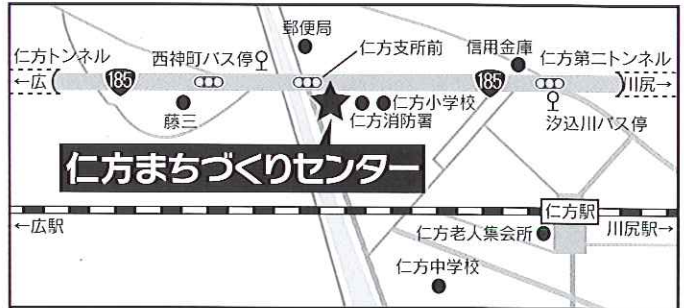

次回予告

愛音の会 ainenokai くれまちかど コンサート Concert

in 吉浦

日時

2018年
2月18日(日)

開演14:00(開場13:30)

会場

吉浦まちづくりセンター

〒737-0852 広島県呉市吉浦東本町1丁目7-23

〈出演〉

宮原 律 (フルート)
吉田 亜希子 (マリンバ)
田村 智早 (ピアノ)

〈お問合せ〉

呉市文化ホール TEL(0823)25-7878

シヤンホ 極楽
くれしん笑芸会
爆笑寄席
20回記念公演
平成30年1月13日(土)
13:30~15:40(開場12:30)
呉市文化ホール
入場 無料 (観覧券不要)
※未就学児童の会場はご遠慮ください

広島県呉市に方本町2丁目3-15
御菓子処 **本田**
TEL・FAX (0823)79-6434

建設業許可番号 広島県知事(般-27)第19961号

株式会社 神明装建

本社/〒737-0161 広島県呉市郷原町591-1
TEL(0823)77-2116 FAX(0823)70-3633
広島事務所/〒730-0046 広島市中区昭和町4-23 1F
TEL(082)258-2080 FAX(082)258-2086
E-mail sinnmei-hiroshima@pony.ocn.ne.jp

2018 くれニューイヤーコンサート KURE NEW YEAR CONCERT 1/14(SUN)

2018年1月14日[日] 開演 14:30 開場 14:00

呉市文化ホール 呉市中央3丁目10番1号

公益財団法人
呉市文化振興財団

〒737-0051
広島県呉市中央3丁目10番1号 呉市文化ホール内
TEL(0823)25-7878 FAX(0823)23-6511

ホームページ
<http://kure-bunka.jp/>
呉市文化振興財団 検索