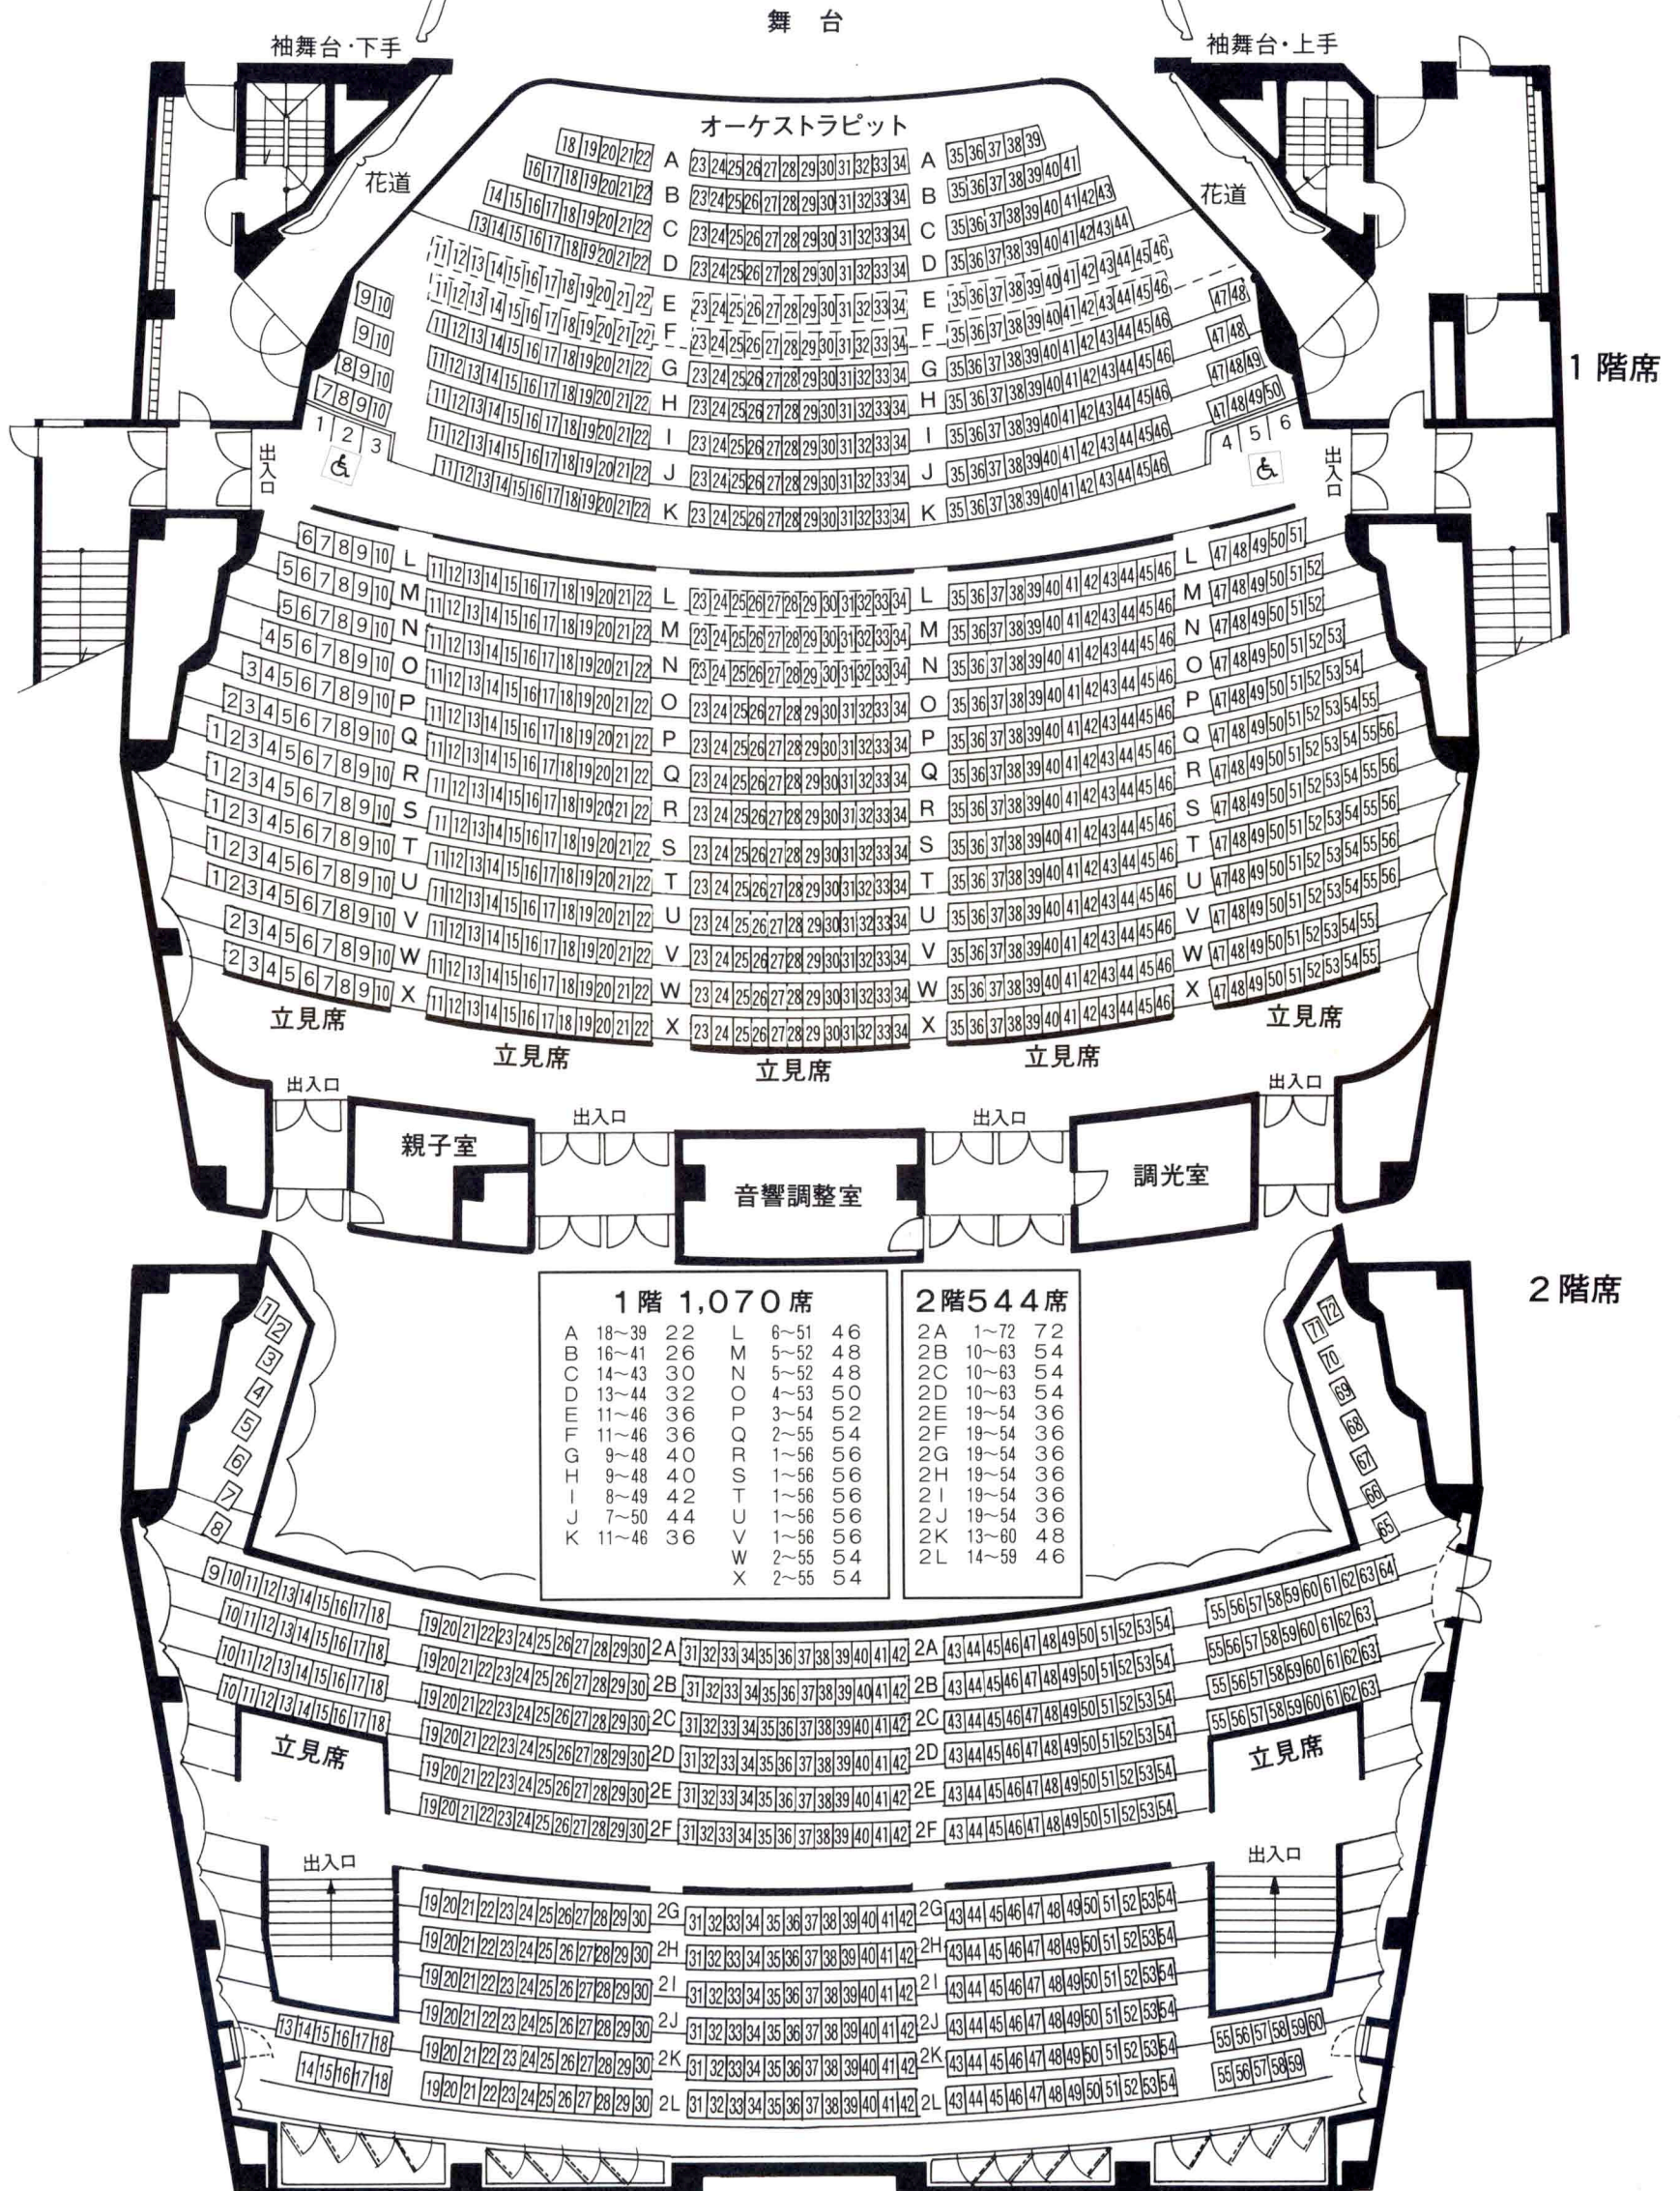

客席総数 1,802席 (立見席1階116席 2階66席含む)	1階席 1,076席 (オーケストラピット内 110席)
	2階席 544席

呉市文化ホール
〒737 呉市中央3丁目10番1号
☎ (0823) 25-7878
FAX (0823) 23-6511

◆オーケストラピットを使用する場合
A列18~39、B列16~41、C列14~43、
D列13~44、E列11~46、F列11~46は
ご使用になれません。

ホール客席図

1階 1,070席				2階544席	
A	18~39	22	L	6~51	46
B	16~41	26	M	5~52	48
C	14~43	30	N	5~52	48
D	13~44	32	O	4~53	50
E	11~46	36	P	3~54	52
F	11~46	36	Q	2~55	54
G	9~48	40	R	1~56	56
H	9~48	40	S	1~56	56
I	8~49	42	T	1~56	56
J	7~50	44	U	1~56	56
K	11~46	36	V	1~56	56
			W	2~55	54
			X	2~55	54
			2A	1~72	72
			2B	10~63	54
			2C	10~63	54
			2D	10~63	54
			2E	19~54	36
			2F	19~54	36
			2G	19~54	36
			2H	19~54	36
			2I	19~54	36
			2J	19~54	36
			2K	13~60	48
			2L	14~59	46