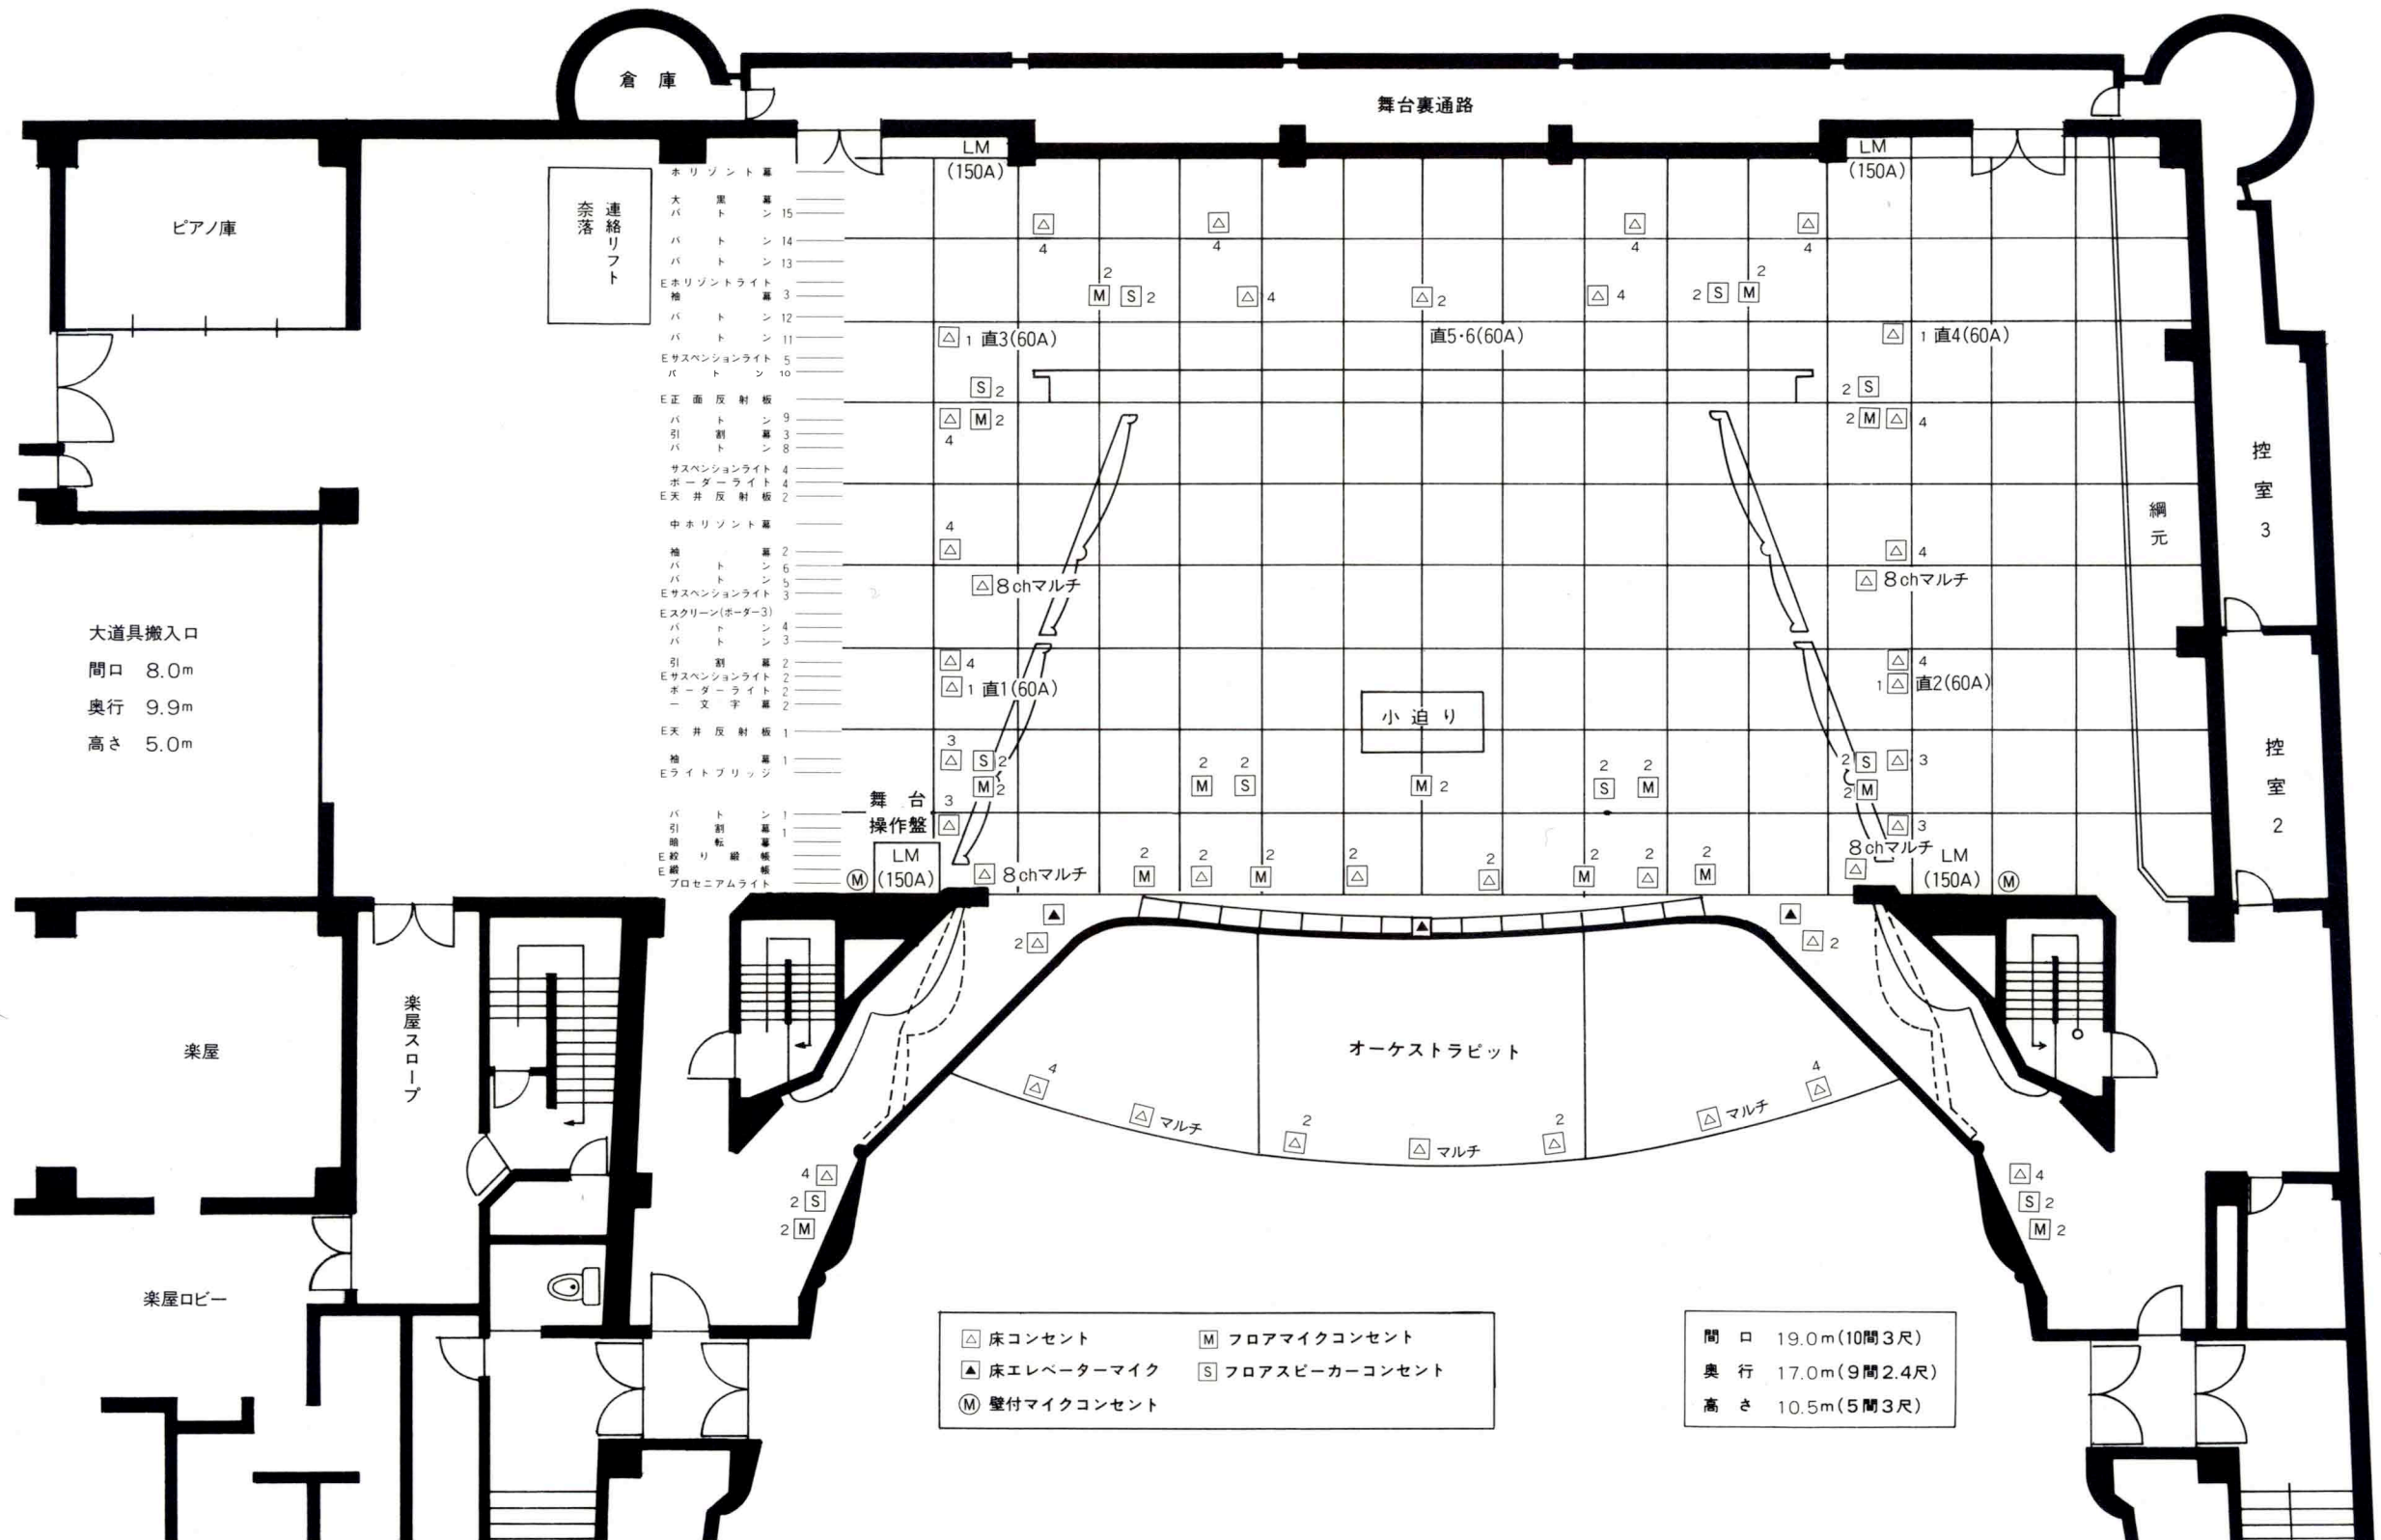

# ホール舞台平面図

呉市文化ホール

〒737 呉市中央3丁目10番1号  
 ☎ (0823)25-7878  
 FAX (0823)23-6511

奈落  
連絡リフト

ホリズント幕 15  
 大パ 14  
 パ 13  
 Eホリズントライ 3  
 袖 12  
 パ 11  
 Eサスペンションライ 5  
 パ 10  
 E正面反射板 9  
 引 8  
 パ 8  
 サスペンションライ 4  
 ホーダーライ 4  
 E天井反射板 2  
 中ホリズント幕  
 袖 2  
 パ 6  
 Eサスペンションライ 3  
 Eスクリーン(ホーダー) 4  
 パ 3  
 引 2  
 Eサスペンションライ 2  
 ホーダーライ 2  
 一文字 2  
 E天井反射板 1  
 幕 1  
 Eライトブリッジ  
 パ 1  
 引 1  
 E絞 絞  
 E絞 絞  
 E絞 プロセアムライ

大道具搬入口  
 間口 8.0m  
 奥行 9.9m  
 高さ 5.0m

- △ 床コンセント
- ▲ 床エレベーターマイク
- Ⓜ 壁付マイクコンセント
- Ⓜ フロアマイクコンセント
- Ⓢ フロアスピーカーコンセント

間口 19.0m(10間3尺)  
 奥行 17.0m(9間2.4尺)  
 高さ 10.5m(5間3尺)