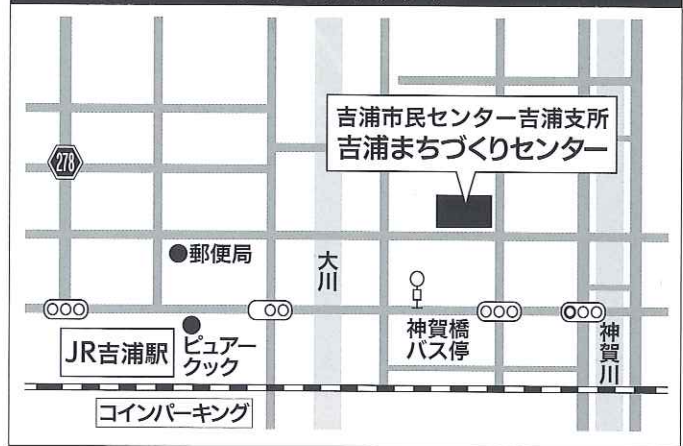

[お問合せ] 吉浦まちづくりセンター ☎0823-31-7540

吉浦まちづくりセンターアクセス

電車◆ JR呉線 吉浦駅下車 徒歩5分

バス◆ 吉浦天応線 神賀橋バス停下車 徒歩2分

※駐車場はございませんので、公共交通機関をご利用ください。

アクセスマップ

次回予告

くれまちかど in 倉橋