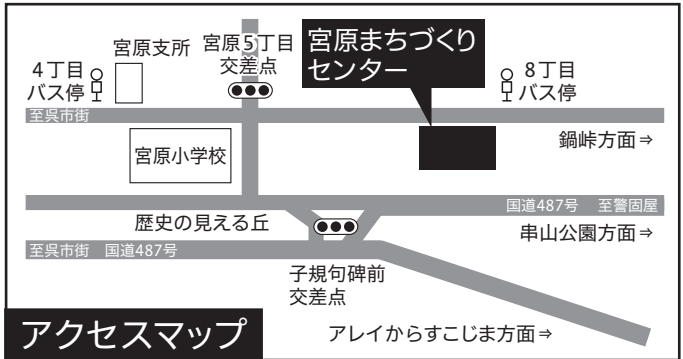

宮原でホタルを鑑賞しませんか。

宮原ホタルの里(神原公園)

ホタルの幼虫

ホタルんクラブ(放流の様子)

まちづくりセンターにて飼育

宮原まちづくりセンターアクセス

〈お問合せ〉☎0823-22-1016

- 車 — ◆呉市街・広方面から警固屋・音戸方面(宮原線)へ
◆音戸・警固屋方面から呉市街方面(宮原線)へ
- バス — ◆呉市街方面から(鍋棧橋・音戸の瀬戸行き)
宮原8丁目バス停下車徒歩1分
◆音戸・警固屋方面から(宮原線呉駅前行き)
宮原8丁目バス停下車徒歩1分

駐車場のご案内 宮原まちづくりセンター駐車場 10台
※駐車場が少ないためできるだけ公共交通機関ご利用をお越しく下さい。

アクセスマップ

次回予告

登録アーティストによる

2020くれまちかど
コンサート **入場無料**

2021年

1月24日(日) 13:30開演 (13:00開場)

吉浦まちづくりセンター